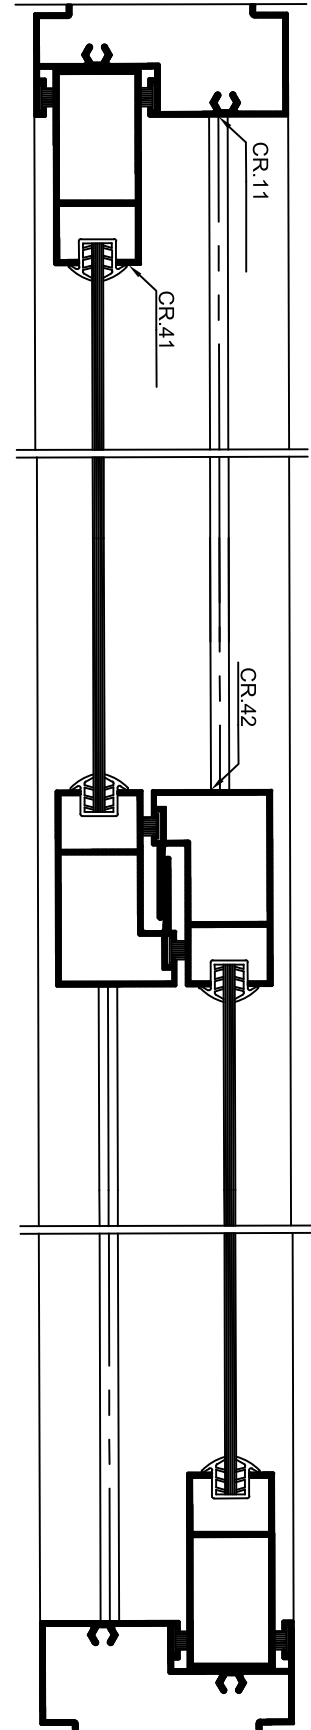

SÉRIE CR

SÉRIE CR

PORTA CORRER 2FIs