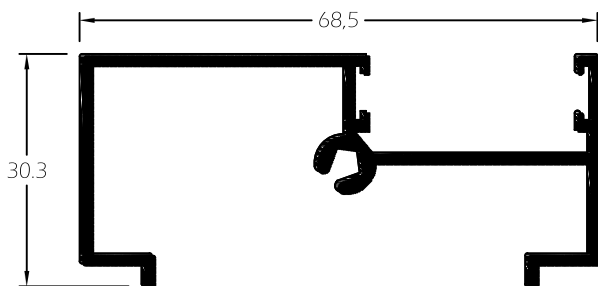

- Janelas e Portas .

Capacidade de Vidro:

- Vidro Simples: 4 a 8mm
- Vidro Duplo: 12 a 18mm

Vedantes:

- Pelúcias em PVC em conformidade com a norma aplicável.

Acessórios:

- Materiais em alumínio, zamac, aço inox e nylon em conformidade com a norma aplicável.

CR.01 *Padieira*

CR.21 *Soleira*

CR.23 *Soleira*

CR.11 *Ombreira*

CR.44 *Central Móvel*

CR.45 *Lateral Móvel*

CR.42 *Central Móvel*

CR.41 *Lateral Móvel*