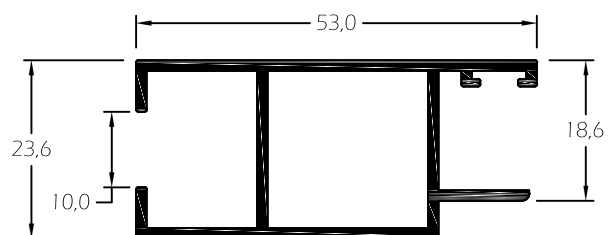

- Janelas e Portas .

Capacidade de Vidro:

- Vidro Simples: 4 a 8mm
- Vidro Duplo: 12 a 18mm

Vedantes:

- Pelúcias em PVC em conformidade com a norma aplicável.

Acessórios:

- Materiais em alumínio, zamac, aço inox e nylon em conformidade com a norma aplicável.

CR.01 *Padieira*

CR.21 *Soleira*

CR.23 *Soleira*

CR.11 *Ombreira*

CR.44 *Central Móvel*

CR.45 *Lateral Móvel*

CR.42 *Central Móvel*

CR.41 *Lateral Móvel*

CR.43 *Móvel 3/4 Folhas*

CR.52 *Central Móvel*

CR.51 *Lateral Móvel*

CR.71 Travessa Superior /
Inferior

CR.73 Travessa Central

CR.72 Travessa Superior /
Inferior

CR.74 Travessa Central

CR.93 Redutor