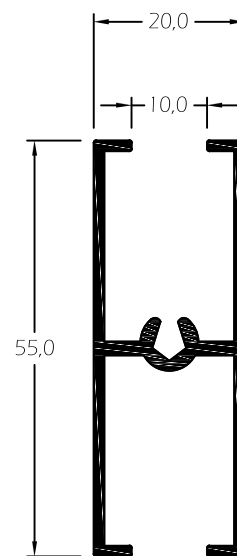

- Janelas e Portas .

Capacidade de Vidro:

- Vidro Simples: 4 a 8mm
- Vidro Duplo: 12 a 18mm

Vedantes:

- Pelúcias em PVC em conformidade com a norma aplicável.

Acessórios:

- Materiais em alumínio, zamac, aço inox e nylon em conformidade com a norma aplicável.

CR.43 *Móvel 3/4 Folhas*

CR.52 *Central Móvel*

CR.51 *Lateral Móvel*

CR.71 Travessa Superior /
Inferior

CR.73 Travessa Central

CR.72 Travessa Superior /
Inferior

CR.74 Travessa Central

CR.93 Redutor

CR.94 Perfil Ligação

CR.82 Travessa Superior / Inferior

CR.84 Travessa Central

CR.81 Travessa Superior / Inferior

NORTALU[®]

ACESSÓRIOS

ARTIGO	DESCRIÇÃO	APLICAÇÃO	
	FECHO 02992 Fecho Lateral Brio	EXISTEM NAS CORES: BRANCO PRETO PRATA	
		EXISTEM NAS CORES:	
	FECHO 1137 Fecho Central Series Correr	BRANCO PRETO	
		EXISTEM NAS CORES:	
	ROL 923 Rolamento CR	CR11 CR42 CR43 CR44 CR52 CR71	CR72 CR81 CR82
		EXISTEM NAS CORES:	
	VD 006070 Pelucia 6,5 X 5,5 CS/CC/CR		