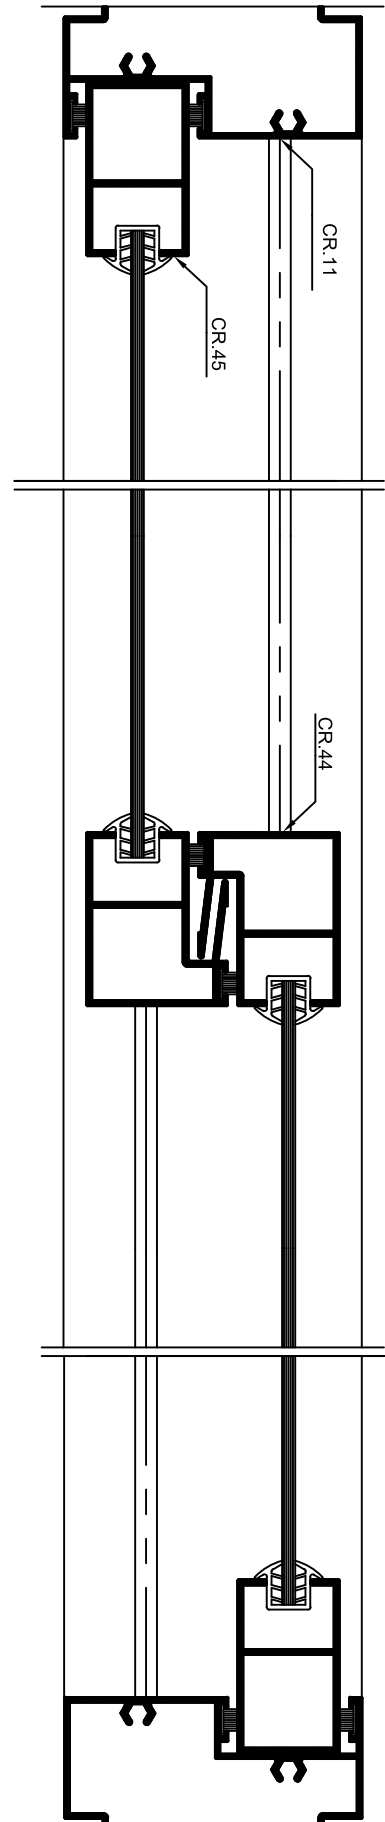

SÉRIE CR

JANELA CORRER 2FIs