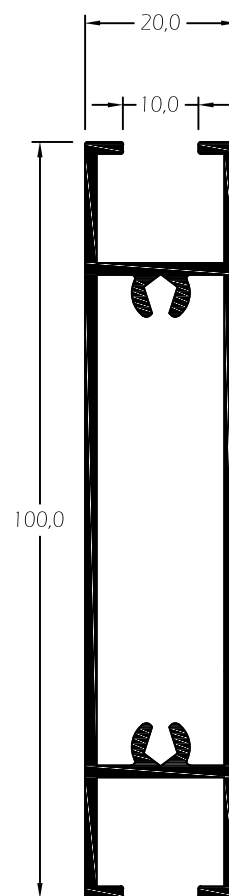

- Janelas e Portas .

Capacidade de Vidro:

- Vidro Simples: 4 a 8mm
- Vidro Duplo: 12 a 18mm

Vedantes:

- Pelúcias em PVC em conformidade com a norma aplicável.

Acessórios:

- Materiais em alumínio, zamac, aço inox e nylon em conformidade com a norma aplicável.

CR.01 *Padieira*

CR.21 *Soleira*

CR.23 *Soleira*

CR.11 *Ombreira*

CR.44 *Central Móvel*

CR.45 *Lateral Móvel*

CR.42 *Central Móvel*

CR.41 *Lateral Móvel*

CR.43 *Móvel 3/4 Folhas*

CR.52 *Central Móvel*

CR.51 *Lateral Móvel*

CR.71 Travessa Superior /
Inferior

CR.73 Travessa Central

CR.72 Travessa Superior /
Inferior

CR.74 Travessa Central

CR.93 Redutor

CR.94 Perfil Ligação

CR.82 Travessa Superior / Inferior

CR.84 Travessa Central

CR.81 Travessa Superior / Inferior

NORTALU[®]

ACESSÓRIOS

ARTIGO	DESCRIÇÃO	APLICAÇÃO	
	FECHO 02992 Fecho Lateral Brio	EXISTEM NAS CORES: BRANCO PRETO PRATA	
		EXISTEM NAS CORES:	
	FECHO 1137 Fecho Central Series Correr	BRANCO PRETO	
		EXISTEM NAS CORES:	
	ROL 923 Rolamento CR	CR11 CR42 CR43 CR44 CR52 CR71	CR72 CR81 CR82
		EXISTEM NAS CORES:	
	VD 006070 Pelucia 6,5 X 5,5 CS/CC/CR		