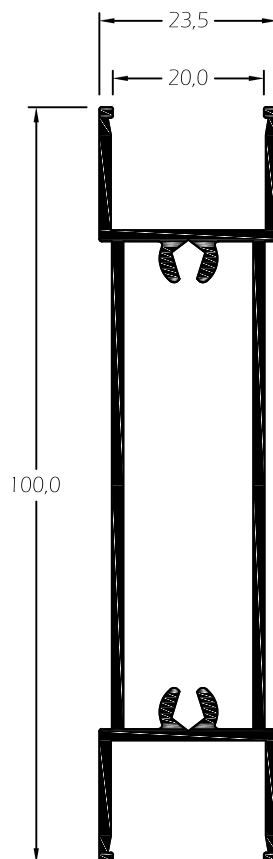

- Janelas e Portas .

Capacidade de Vidro:

- Vidro Simples: 4 a 8mm
- Vidro Duplo: 12 a 18mm

Vedantes:

- Pelúcias em PVC em conformidade com a norma aplicável.

Acessórios:

- Materiais em alumínio, zamac, aço inox e nylon em conformidade com a norma aplicável.

CR.43 *Móvel 3/4 Folhas*

CR.52 *Central Móvel*

CR.51 *Lateral Móvel*

CR.71 Travessa Superior /
Inferior

CR.73 Travessa Central

CR.72 Travessa Superior /
Inferior

CR.74 Travessa Central

CR.93 Redutor

CR.94 Perfil Ligação

CR.82 Travessa Superior / Inferior

CR.84 Travessa Central

CR.81 Travessa Superior / Inferior

NORTALU[®]

ACESSÓRIOS

ARTIGO	DESCRIÇÃO	APLICAÇÃO	
	FECHO 02992 Fecho Lateral Brio	EXISTEM NAS CORES: BRANCO PRETO PRATA	
		EXISTEM NAS CORES:	
	FECHO 1137 Fecho Central Series Correr	BRANCO PRETO	
		EXISTEM NAS CORES:	
	ROL 923 Rolamento CR	CR11 CR42 CR43 CR44 CR52 CR71	CR72 CR81 CR82
		EXISTEM NAS CORES:	
	VD 006070 Pelucia 6,5 X 5,5 CS/CC/CR		