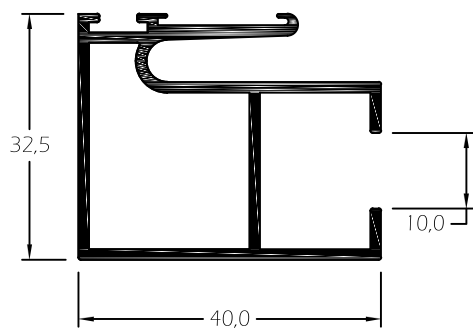

- Janelas e Portas .

Capacidade de Vidro:

- Vidro Simples: 4 a 8mm
- Vidro Duplo: 12 a 18mm

Vedantes:

- Pelúcias em PVC em conformidade com a norma aplicável.

Acessórios:

- Materiais em alumínio, zamac, aço inox e nylon em conformidade com a norma aplicável.

CR.01 *Padieira*

CR.21 *Soleira*

CR.23 *Soleira*

CR.11 *Ombreira*

CR.44 *Central Móvel*

CR.45 *Lateral Móvel*

CR.42 *Central Móvel*

CR.41 *Lateral Móvel*

CR.43 *Móvel 3/4 Folhas*

CR.52 *Central Móvel*

CR.51 *Lateral Móvel*

CR.71 Travessa Superior /
Inferior

CR.73 Travessa Central

CR.72 Travessa Superior /
Inferior

CR.74 Travessa Central

CR.93 Redutor