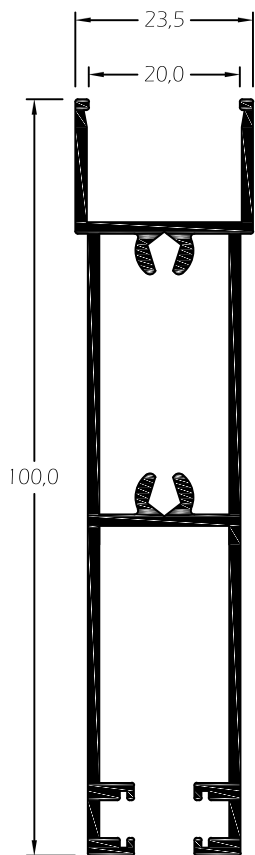

- Janelas e Portas .

Capacidade de Vidro:

- Vidro Simples: 4 a 8mm
- Vidro Duplo: 12 a 18mm

Vedantes:

- Pelúcias em PVC em conformidade com a norma aplicável.

Acessórios:

- Materiais em alumínio, zamac, aço inox e nylon em conformidade com a norma aplicável.

CR.01 *Padieira*

CR.21 *Soleira*

CR.23 *Soleira*

CR.11 *Ombreira*

CR.44 *Central Móvel*

CR.45 *Lateral Móvel*

CR.42 *Central Móvel*

CR.41 *Lateral Móvel*

CR.43 *Móvel 3/4 Folhas*

CR.52 *Central Móvel*

CR.51 *Lateral Móvel*

CR.71 Travessa Superior /
Inferior

CR.73 Travessa Central

CR.72 Travessa Superior /
Inferior

CR.74 Travessa Central

CR.93 Redutor

CR.94 Perfil Ligação

CR.82 Travessa Superior / Inferior

CR.84 Travessa Central

CR.81 Travessa Superior / Inferior

NORTALU[®]

ACESSÓRIOS

ARTIGO	DESCRIÇÃO	APLICAÇÃO	
	FECHO 02992 Fecho Lateral Brio	EXISTEM NAS CORES: BRANCO PRETO PRATA	
		EXISTEM NAS CORES:	
	FECHO 1137 Fecho Central Series Correr	BRANCO PRETO	
		EXISTEM NAS CORES:	
	ROL 923 Rolamento CR	CR11 CR42 CR43 CR44 CR52 CR71	CR72 CR81 CR82
		EXISTEM NAS CORES:	
	VD 006070 Pelucia 6,5 X 5,5 CS/CC/CR		