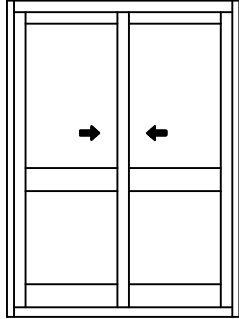

SÉRIE CR

SÉRIE CR

PORTA CORRER 2FIs