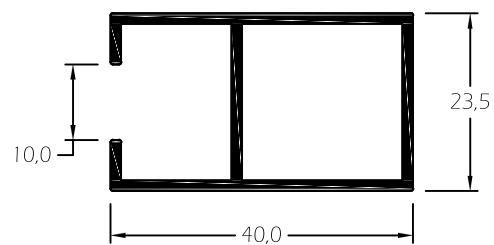

- Janelas e Portas .

Capacidade de Vidro:

- Vidro Simples: 4 a 8mm
- Vidro Duplo: 12 a 18mm

Vedantes:

- Pelúcias em PVC em conformidade com a norma aplicável.

Acessórios:

- Materiais em alumínio, zamac, aço inox e nylon em conformidade com a norma aplicável.

CR.01 *Padieira*

CR.21 *Soleira*

CR.23 *Soleira*

CR.11 *Ombreira*

CR.44 *Central Móvel*

CR.45 *Lateral Móvel*

CR.42 *Central Móvel*

CR.41 *Lateral Móvel*