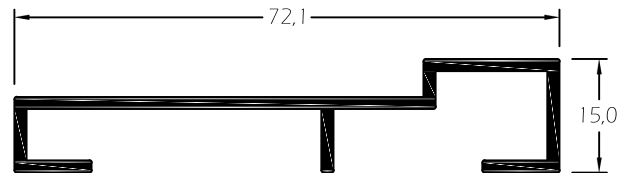

- Janelas e Portas .

Capacidade de Vidro:

- Vidro Simples: 4 a 8mm
- Vidro Duplo: 12 a 18mm

Vedantes:

- Pelúcias em PVC em conformidade com a norma aplicável.

Acessórios:

- Materiais em alumínio, zamac, aço inox e nylon em conformidade com a norma aplicável.

CR.43 *Móvel 3/4 Folhas*

CR.52 *Central Móvel*

CR.51 *Lateral Móvel*

CR.71 Travessa Superior /
Inferior

CR.73 Travessa Central

CR.72 Travessa Superior /
Inferior

CR.74 Travessa Central

CR.93 Redutor

CR.94 Perfil Ligação

CR.82 Travessa Superior / Inferior

CR.84 Travessa Central

CR.81 Travessa Superior / Inferior

NORTALU[®]

ACESSÓRIOS

ARTIGO	DESCRIÇÃO	APLICAÇÃO	
	FECHO 02992 Fecho Lateral Brio	EXISTEM NAS CORES: BRANCO PRETO PRATA	
		EXISTEM NAS CORES:	
	FECHO 1137 Fecho Central Series Correr	BRANCO PRETO	
		EXISTEM NAS CORES:	
	ROL 923 Rolamento CR	CR11 CR42 CR43 CR44 CR52 CR71	CR72 CR81 CR82
		EXISTEM NAS CORES:	
	VD 006070 Pelucia 6,5 X 5,5 CS/CC/CR		