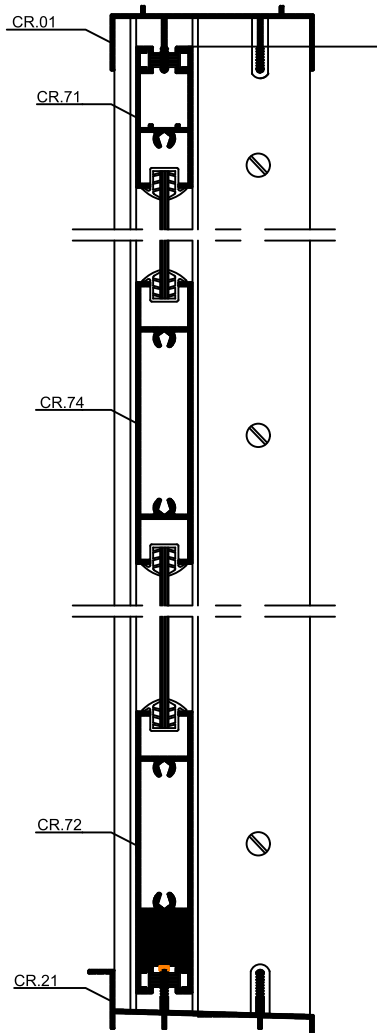

- Janelas e Portas .

Capacidade de Vidro:

- Vidro Simples: 4 a 8mm
- Vidro Duplo: 12 a 18mm

Vedantes:

- Pelúcias em PVC em conformidade com a norma aplicável.

Acessórios:

- Materiais em alumínio, zamac, aço inox e nylon em conformidade com a norma aplicável.

CR.94 Perfil Ligação

CR.82 Travessa Superior / Inferior

CR.84 Travessa Central

CR.81 Travessa Superior / Inferior

NORTALU[®]

ACESSÓRIOS

ARTIGO	DESCRIÇÃO	APLICAÇÃO	
	FECHO 02992 Fecho Lateral Brio	EXISTEM NAS CORES: BRANCO PRETO PRATA	
		EXISTEM NAS CORES:	
	FECHO 1137 Fecho Central Series Correr	BRANCO PRETO	
		EXISTEM NAS CORES:	
	ROL 923 Rolamento CR	CR11 CR42 CR43 CR44 CR52 CR71	CR72 CR81 CR82
		EXISTEM NAS CORES:	
	VD 006070 Pelucia 6,5 X 5,5 CS/CC/CR		

NORTALU[®]

PORMENORES TÉCNICOS

SÉRIE CR

JANELA CORRER 2FIs

SÉRIE CR

SÉRIE CR

PORTA CORRER 2FIs

NORTALU[®]