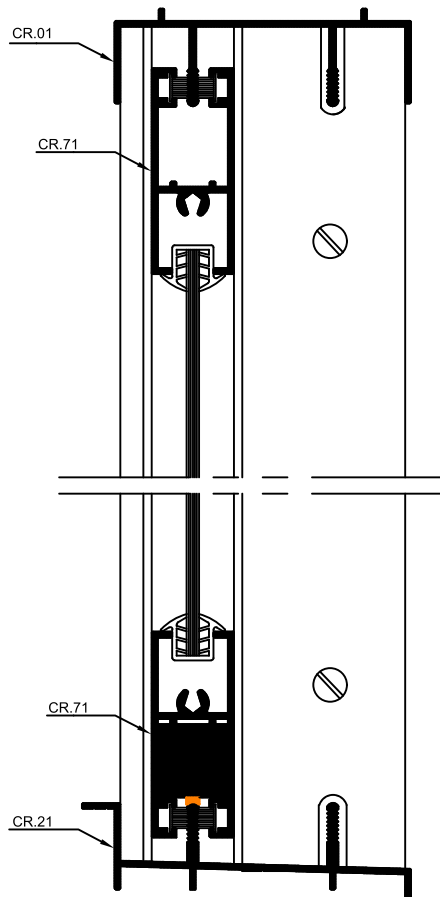

SÉRIE CR

JANELA CORRER 2FIs