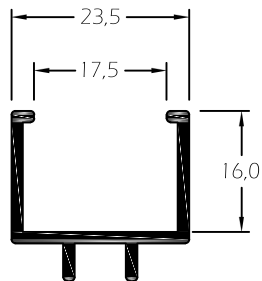

- Janelas e Portas .

Capacidade de Vidro:

- Vidro Simples: 4 a 8mm
- Vidro Duplo: 12 a 18mm

Vedantes:

- Pelúcias em PVC em conformidade com a norma aplicável.

Acessórios:

- Materiais em alumínio, zamac, aço inox e nylon em conformidade com a norma aplicável.

CR.43 *Móvel 3/4 Folhas*

CR.52 *Central Móvel*

CR.51 *Lateral Móvel*

CR.71 Travessa Superior /
Inferior

CR.73 Travessa Central

CR.72 Travessa Superior /
Inferior

CR.74 Travessa Central

CR.93 Redutor

CR.94 Perfil Ligação

CR.82 Travessa Superior / Inferior

CR.84 Travessa Central

CR.81 Travessa Superior / Inferior

NORTALU[®]

ACESSÓRIOS

ARTIGO	DESCRIÇÃO	APLICAÇÃO	
	FECHO 02992 Fecho Lateral Brio	EXISTEM NAS CORES: BRANCO PRETO PRATA	
		EXISTEM NAS CORES:	
	FECHO 1137 Fecho Central Series Correr	BRANCO PRETO	
		EXISTEM NAS CORES:	
	ROL 923 Rolamento CR	CR11 CR42 CR43 CR44 CR52 CR71	CR72 CR81 CR82
		EXISTEM NAS CORES:	
	VD 006070 Pelucia 6,5 X 5,5 CS/CC/CR		