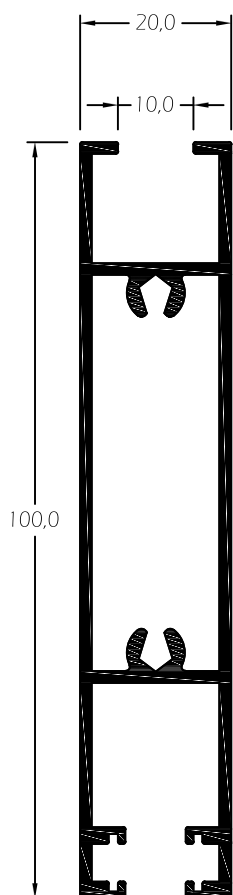

- Janelas e Portas .

Capacidade de Vidro:

- Vidro Simples: 4 a 8mm
- Vidro Duplo: 12 a 18mm

Vedantes:

- Pelúcias em PVC em conformidade com a norma aplicável.

Acessórios:

- Materiais em alumínio, zamac, aço inox e nylon em conformidade com a norma aplicável.

CR.01 *Padieira*

CR.21 *Soleira*

CR.23 *Soleira*

CR.11 *Ombreira*

CR.44 *Central Móvel*

CR.45 *Lateral Móvel*

CR.42 *Central Móvel*

CR.41 *Lateral Móvel*

CR.43 *Móvel 3/4 Folhas*

CR.52 *Central Móvel*

CR.51 *Lateral Móvel*

CR.71 Travessa Superior /
Inferior

CR.73 Travessa Central

CR.72 Travessa Superior /
Inferior

CR.74 Travessa Central

CR.93 Redutor

CR.94 Perfil Ligação

CR.82 Travessa Superior / Inferior

CR.84 Travessa Central

CR.81 Travessa Superior / Inferior

NORTALU[®]

ACESSÓRIOS

ARTIGO	DESCRIÇÃO	APLICAÇÃO	
	FECHO 02992 Fecho Lateral Brio	EXISTEM NAS CORES: BRANCO PRETO PRATA	
		EXISTEM NAS CORES:	
	FECHO 1137 Fecho Central Series Correr	BRANCO PRETO	
		EXISTEM NAS CORES:	
	ROL 923 Rolamento CR	CR11 CR42 CR43 CR44 CR52 CR71	CR72 CR81 CR82
		EXISTEM NAS CORES:	
	VD 006070 Pelucia 6,5 X 5,5 CS/CC/CR		