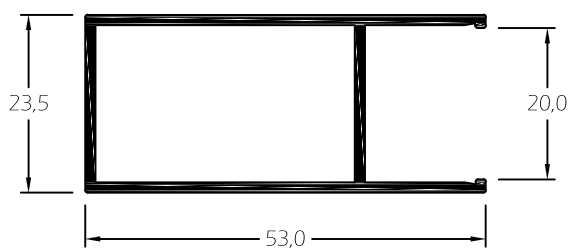

CR.71 Travessa Superior /
Inferior