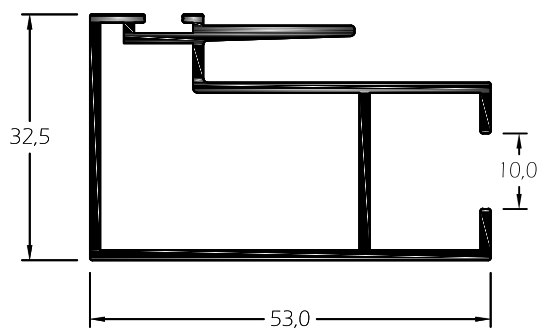

- Janelas e Portas .

Capacidade de Vidro:

- Vidro Simples: 4 a 8mm
- Vidro Duplo: 12 a 18mm

Vedantes:

- Pelúcias em PVC em conformidade com a norma aplicável.

Acessórios:

- Materiais em alumínio, zamac, aço inox e nylon em conformidade com a norma aplicável.

CR.01 *Padieira*

CR.21 *Soleira*

CR.23 *Soleira*

CR.11 *Ombreira*

CR.44 *Central Móvel*

CR.45 *Lateral Móvel*

CR.42 *Central Móvel*

CR.41 *Lateral Móvel*