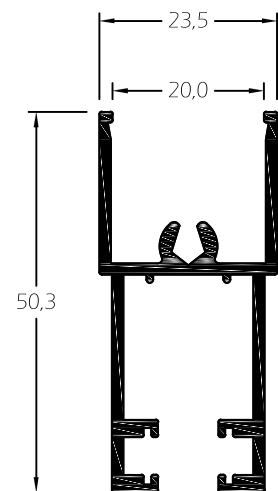

- Janelas e Portas .

Capacidade de Vidro:

- Vidro Simples: 4 a 8mm
- Vidro Duplo: 12 a 18mm

Vedantes:

- Pelúcias em PVC em conformidade com a norma aplicável.

Acessórios:

- Materiais em alumínio, zamac, aço inox e nylon em conformidade com a norma aplicável.

CR.94 Perfil Ligação

CR.82 Travessa Superior / Inferior

CR.84 Travessa Central

CR.81 Travessa Superior / Inferior

NORTALU[®]

ACESSÓRIOS

ARTIGO	DESCRIÇÃO	APLICAÇÃO	
	FECHO 02992 Fecho Lateral Brio	EXISTEM NAS CORES: BRANCO PRETO PRATA	
		EXISTEM NAS CORES:	
	FECHO 1137 Fecho Central Series Correr	BRANCO PRETO	
		EXISTEM NAS CORES:	
	ROL 923 Rolamento CR	CR11 CR42 CR43 CR44 CR52 CR71	CR72 CR81 CR82
		EXISTEM NAS CORES:	
	VD 006070 Pelucia 6,5 X 5,5 CS/CC/CR		