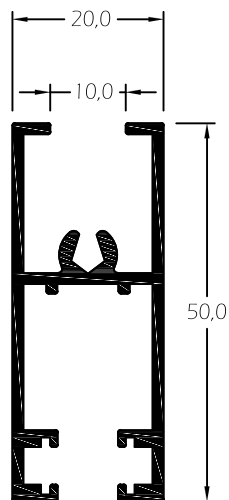

- Janelas e Portas .

Capacidade de Vidro:

- Vidro Simples: 4 a 8mm
- Vidro Duplo: 12 a 18mm

Vedantes:

- Pelúcias em PVC em conformidade com a norma aplicável.

Acessórios:

- Materiais em alumínio, zamac, aço inox e nylon em conformidade com a norma aplicável.

CR.43 *Móvel 3/4 Folhas*

CR.52 *Central Móvel*

CR.51 *Lateral Móvel*

CR.71 Travessa Superior /
Inferior

CR.73 Travessa Central

CR.72 Travessa Superior /
Inferior

CR.74 Travessa Central

CR.93 Redutor

CR.94 Perfil Ligação

CR.82 Travessa Superior / Inferior

CR.84 Travessa Central

CR.81 Travessa Superior / Inferior

NORTALU[®]

ACESSÓRIOS

ARTIGO	DESCRIÇÃO	APLICAÇÃO	
	FECHO 02992 Fecho Lateral Brio	EXISTEM NAS CORES: BRANCO PRETO PRATA	
		EXISTEM NAS CORES:	
	FECHO 1137 Fecho Central Series Correr	BRANCO PRETO	
		EXISTEM NAS CORES:	
	ROL 923 Rolamento CR	CR11 CR42 CR43 CR44 CR52 CR71	CR72 CR81 CR82
		EXISTEM NAS CORES:	
	VD 006070 Pelucia 6,5 X 5,5 CS/CC/CR		