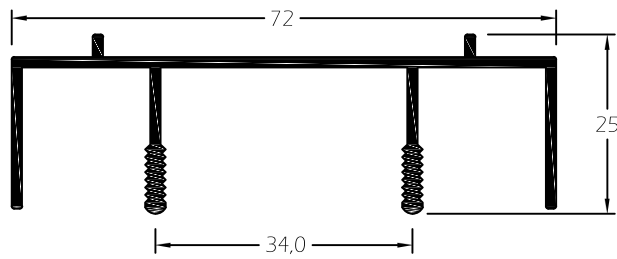

- Janelas e Portas .

Capacidade de Vidro:

- Vidro Simples: 4 a 8mm
- Vidro Duplo: 12 a 18mm

Vedantes:

- Pelúcias em PVC em conformidade com a norma aplicável.

Acessórios:

- Materiais em alumínio, zamac, aço inox e nylon em conformidade com a norma aplicável.

CR.01 *Padieira*

CR.21 *Soleira*

CR.23 *Soleira*

CR.11 *Ombreira*

CR.44 *Central Móvel*

CR.45 *Lateral Móvel*

CR.42 *Central Móvel*

CR.41 *Lateral Móvel*