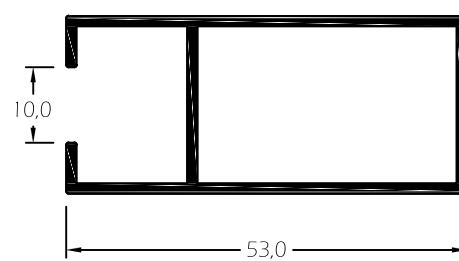

CR.52 *Central Móvel*

CR.51 *Lateral Móvel*

CR.43 *Móvel 3/4 Folhas*